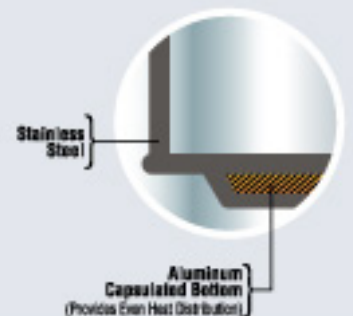

ALEXA 3.0 QT STAINLESS STEEL WHISTLING TEA KETTLES

77019

72217

77016

77017

77018

ITEM NO.	DESCRIPTION	UPC CODE	PACK	WEIGHT	CUBE
72217	All Stainless Steel	736105722171	4	8.8	1.79
77016	Metallic Cranberry	736105770165	4	8.8	1.79
77017	Metallic Cobalt Blue	736105770172	4	8.8	1.79
77018	Metallic Chartreuse	736105770189	4	8.8	1.79
77019	Metallic Purple	736105770196	4	8.8	1.79