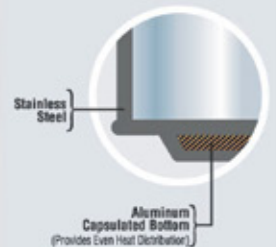

CRESCENDO 3.1 Qt STAINLESS STEEL WHISTLING TEA KETTLES

77050

72230

77049

77048

77051

ITEM NO.	DESCRIPTION	UPC CODE	PACK	WEIGHT	CUBE
72230	All Stainless Steel	736105722300	4	12.1	1.91
77048	Metallic Cranberry	736105770486	4	12.1	1.91
77049	Metallic Smoke	736105770493	4	12.1	1.91
77050	Metallic Deep Purple	736105770509	4	12.1	1.91
77051	Black	736105770516	4	12.1	1.91